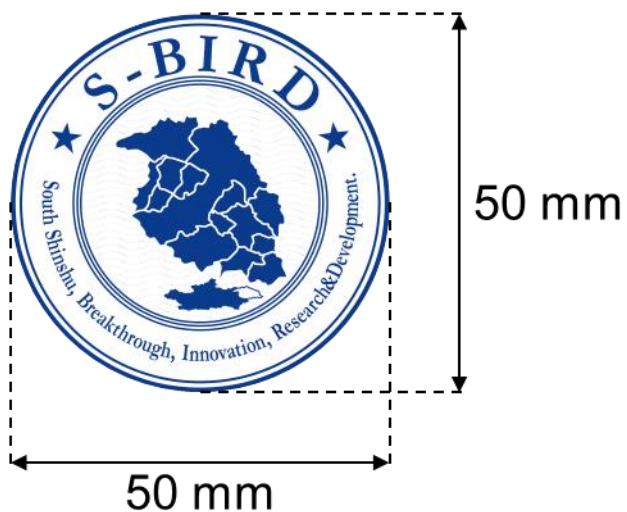

本文終了。

別紙-1 ロゴデザインについて

エス・バード PR 用ロゴデザイン①

デザイン②

デザイン③

このデザインは(公財)南信州・飯田産業センターがエス・バードを PR していくためのロゴです。長野県立飯田 OIDE 長姫高校パソコン技術部が作成しました。エス・バードが航空産業を推進していることから、空港で利用するパスポートのスタンプをモチーフとしています。鳥(BIRD)をイメージした南信州の地図(脚が長野県地図)が中央にあり、飯田市の特産品である水引をイメージした波のデザインが背景にあります。また、S-BIRD の由来である South Shinshu(南信州)、Breakthrough(躍進)、Innovation(改革)、Research(研究)、Development(開発)の文字が添えられています。エス・バードが南信州の拠点として世界へ羽ばたいてほしいという願いが込められています。

デザイン①の許容最小寸法

最小サイズ	縦 50 mm
	横 50 mm
	189×189 px
縦横比	1:1

デザイン②の許容最小寸法

最小サイズ	縦 20 mm
	横 82.2 mm
	310×75 px

デザイン③の許容最小寸法

最小サイズ	縦 20 mm
	横 79.6 mm
	300×76 px

色の指定

RGB	R:11 G:59 B:140 (#0B3B8C)
CMYK	C:92.1 M:57.9 Y:0.0 K:45.1